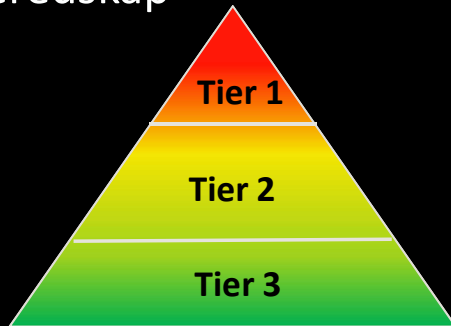

Tillgänglighet och uthållighet

- Sverige som "logistisk hub" för
  - basering
  - förhandslagring
  - transporter
  - underhåll
  - försörjning
- Beredskap