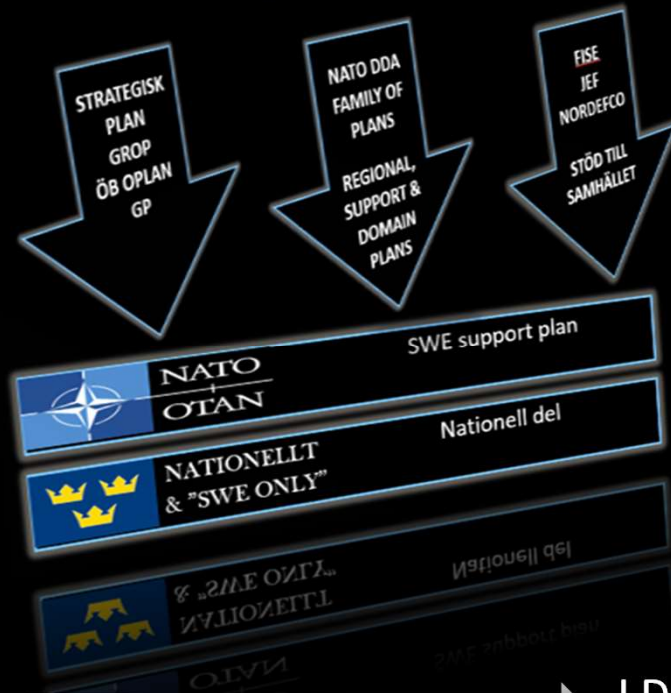

## REGIONALT OPERATIONSOMRÅDE:

- High North, Baltic Sea Region
- Norden—  
den nordöstra flanken

# NATO- EN NY OPERATIV PLANERING

Alliansfri

Alliansmedlem

Nytt Operativt Planverk

STABILISERA **AVSKRÄCKA** FÖRSVARA

I GÅR  
OPL

I DAG